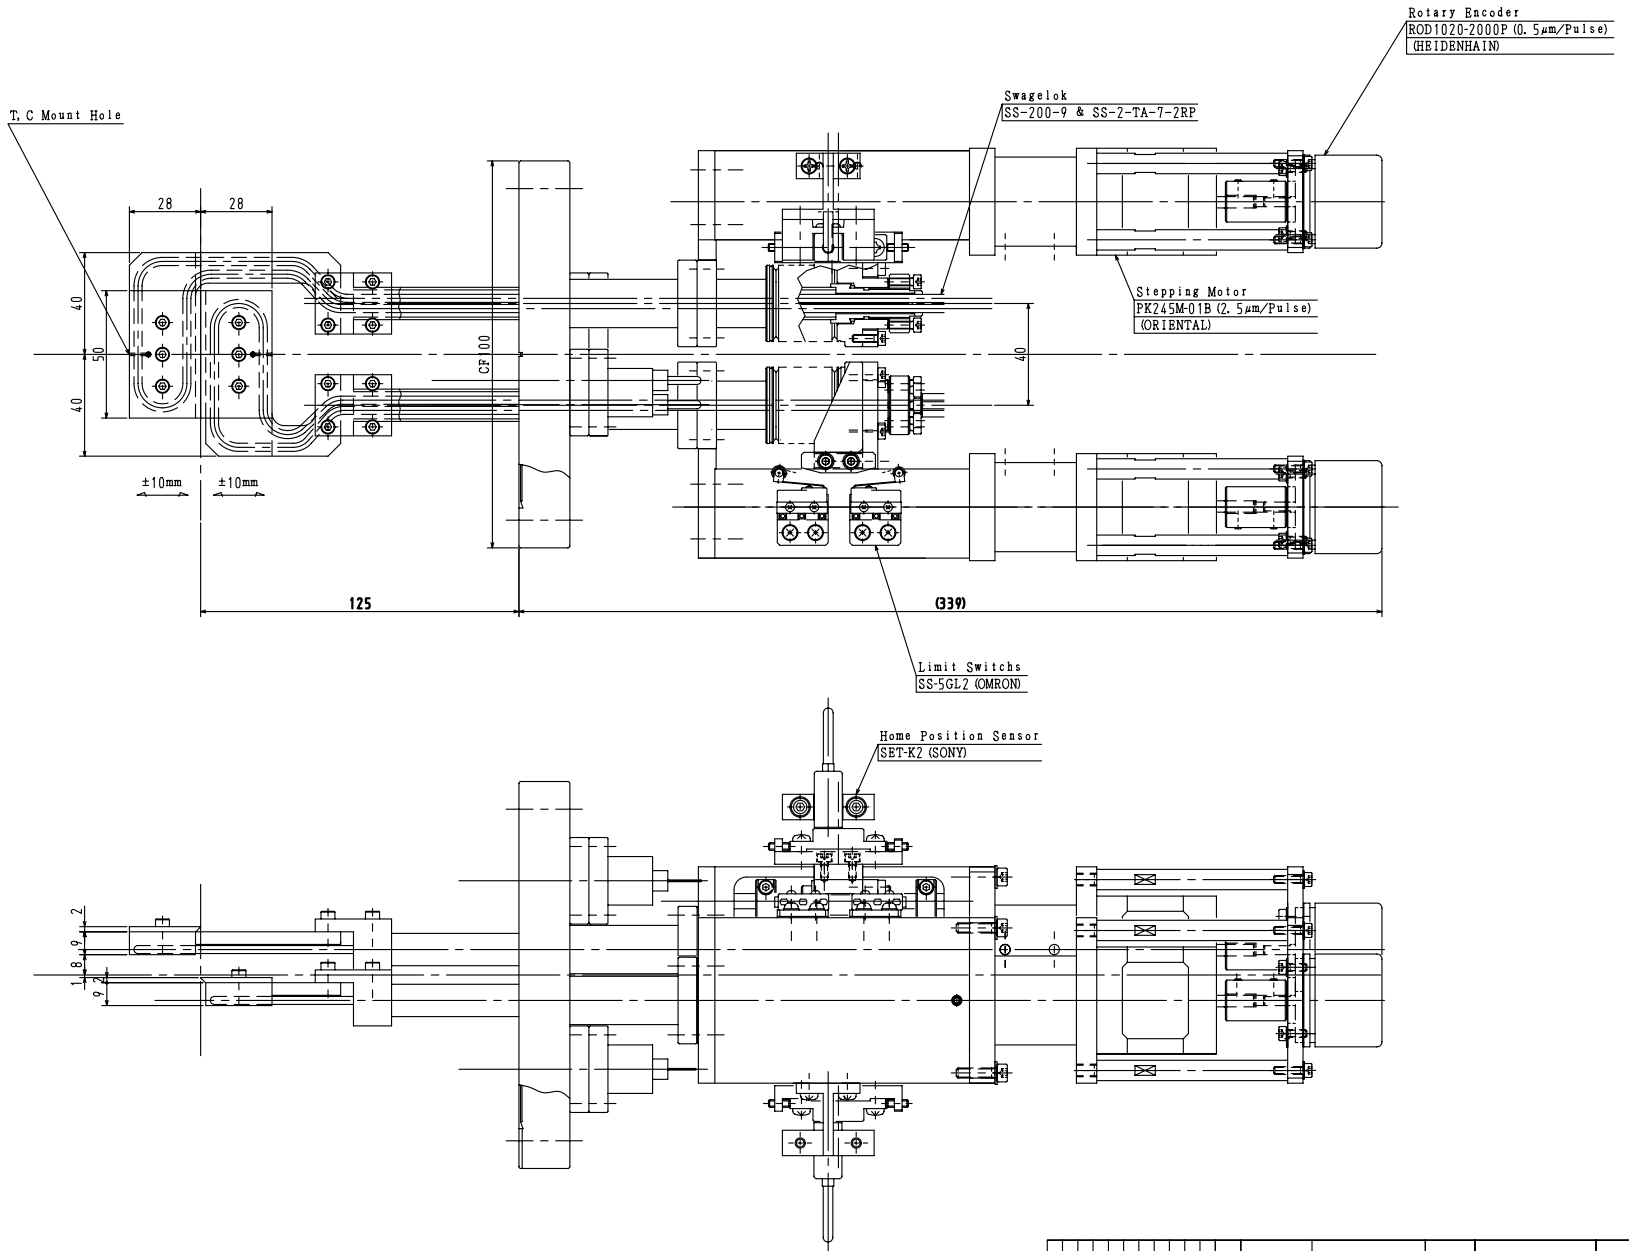

Ra

K J I H G F E D C B A										品番	図番	品名	材質	素材寸法	処理	備考	
0.5	6																ALBA
6	<	30															XMCD BBAMLIN
30	<	120															WS/Vertical Sli
120	<	315															1AG-00703
315	<	1000															

変更記事 年月日氏名 1:1