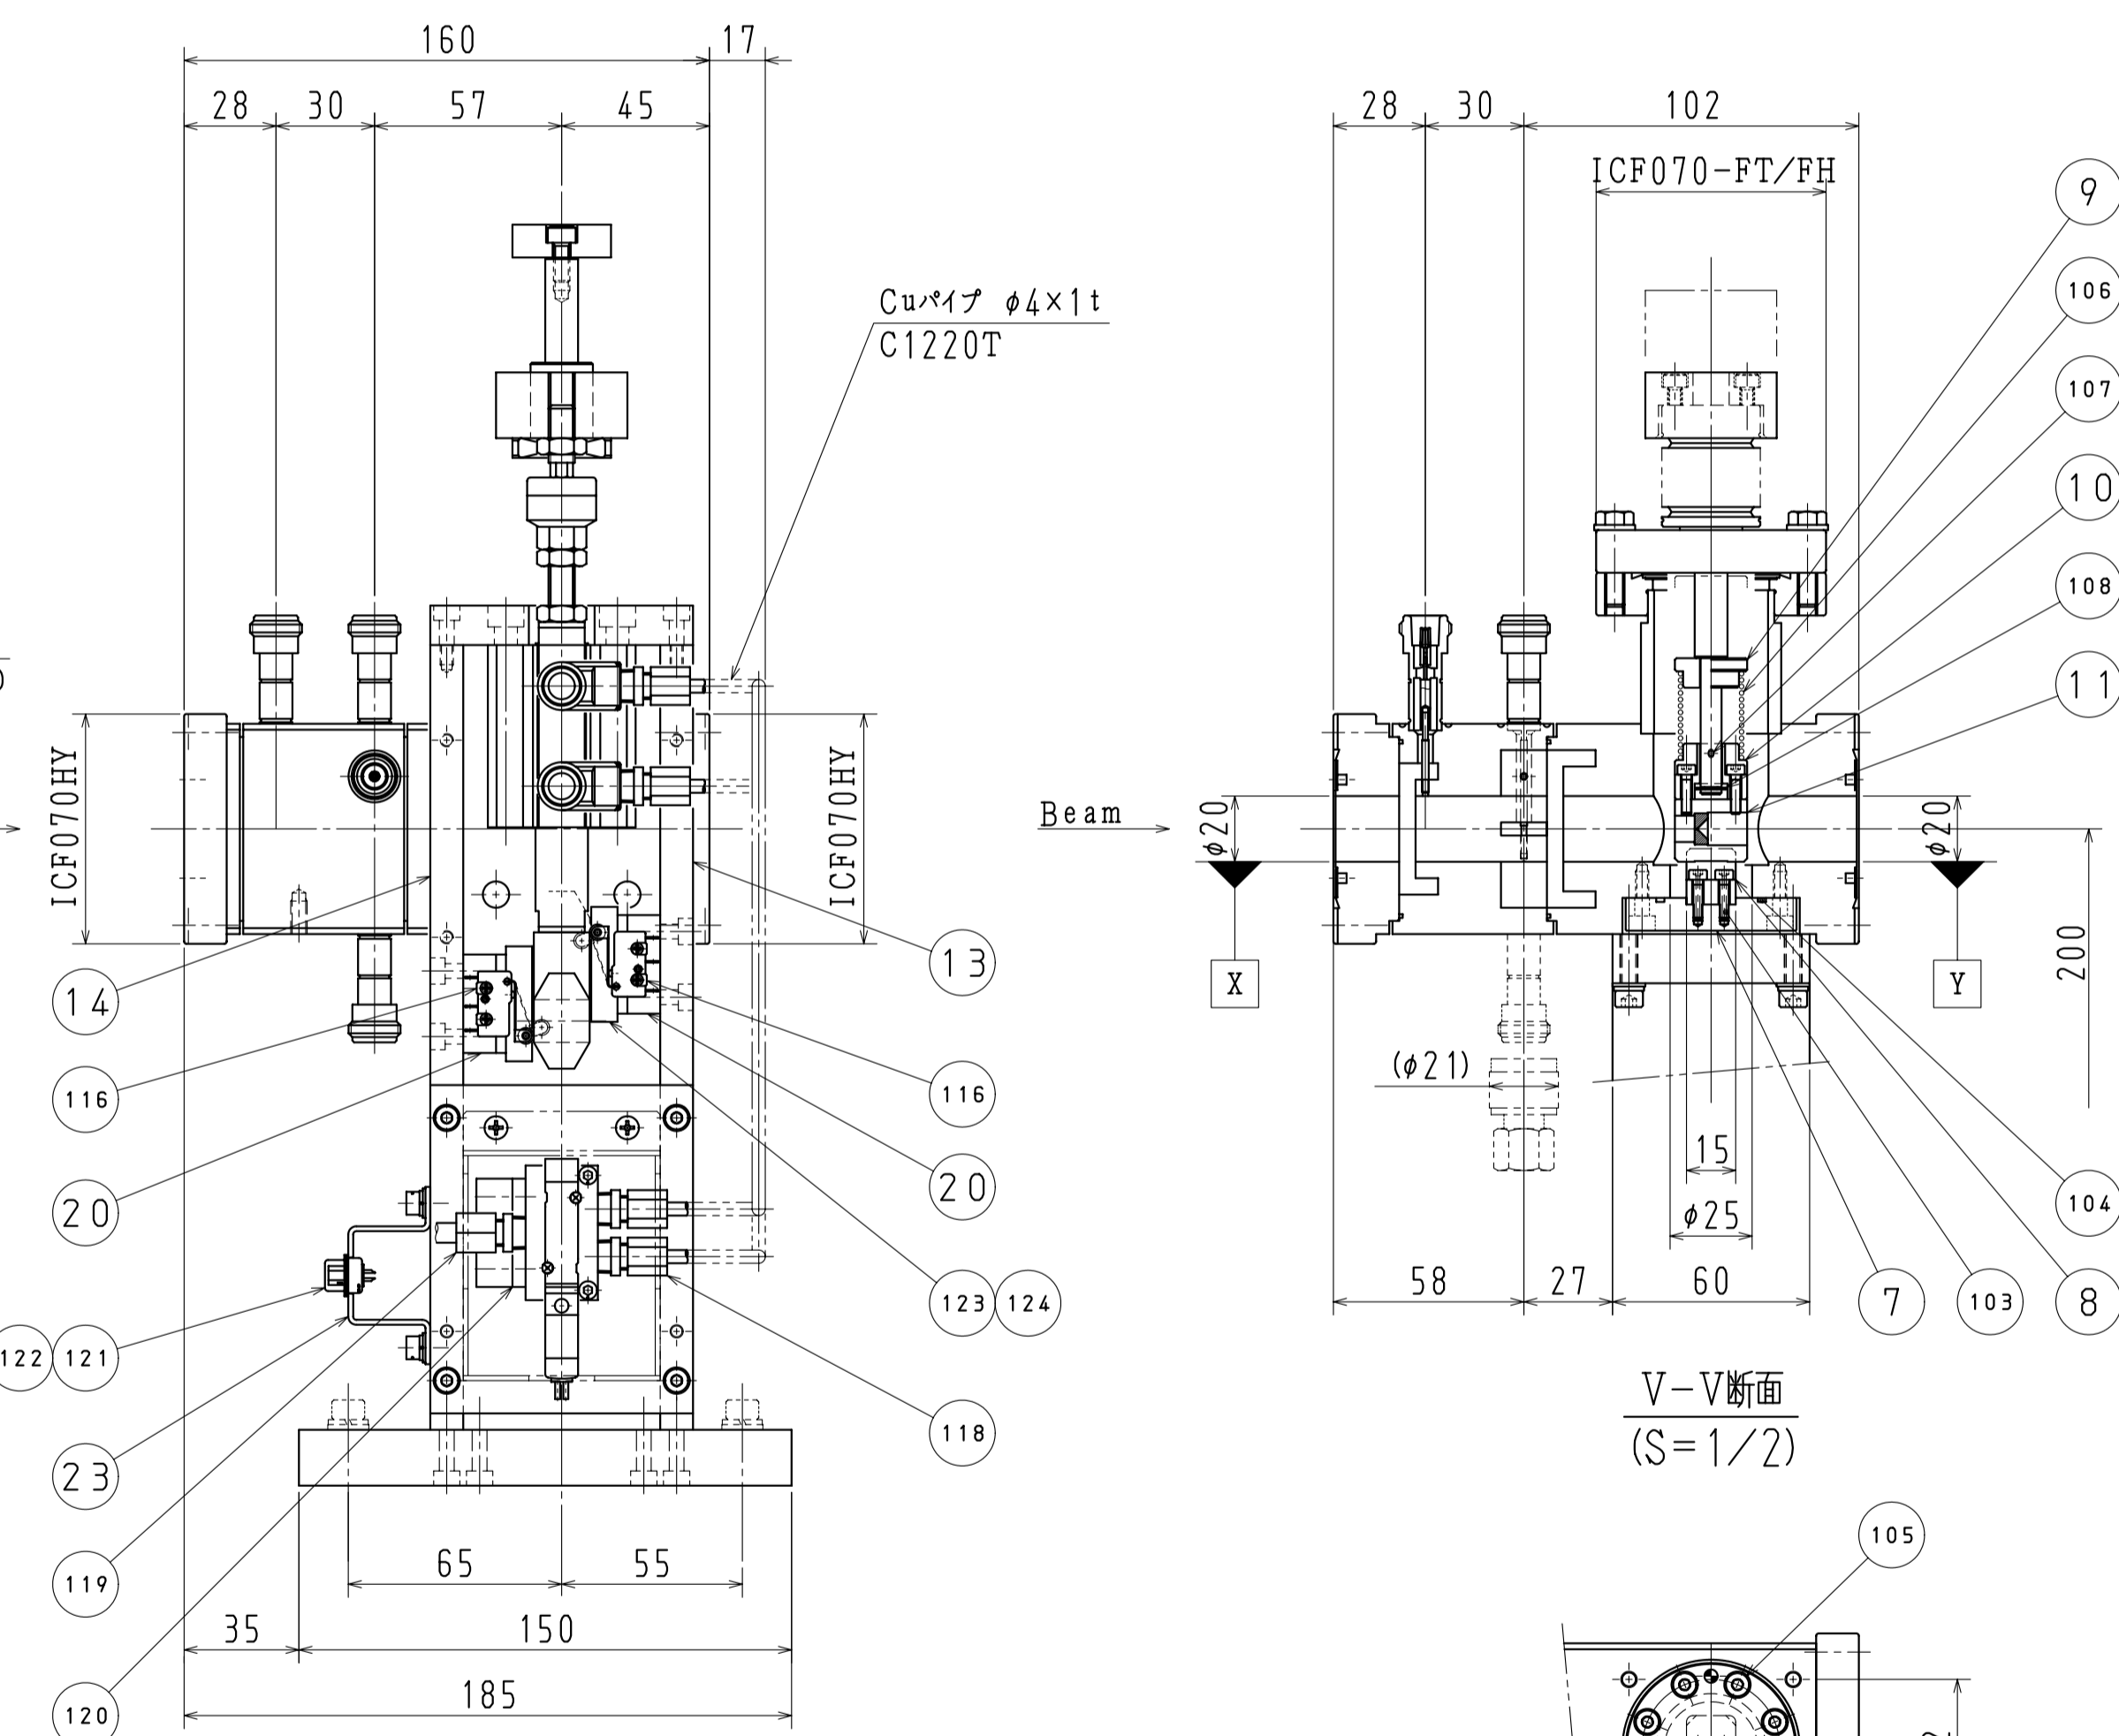

1

付属品 ① アイリス押し付け治具
(S=1/2)

付属品 ② アイリス保持治具
(S=1/2)

W矢視図
(S=1/2)

図番	品名	材質	素材寸法	処理	備考
K J I H G F E D C B A	品番	図番	品名	材質	素材寸法
10-03-12	110-01-14	10-02-24			
TOYAMA		1:2	1AB-01120		