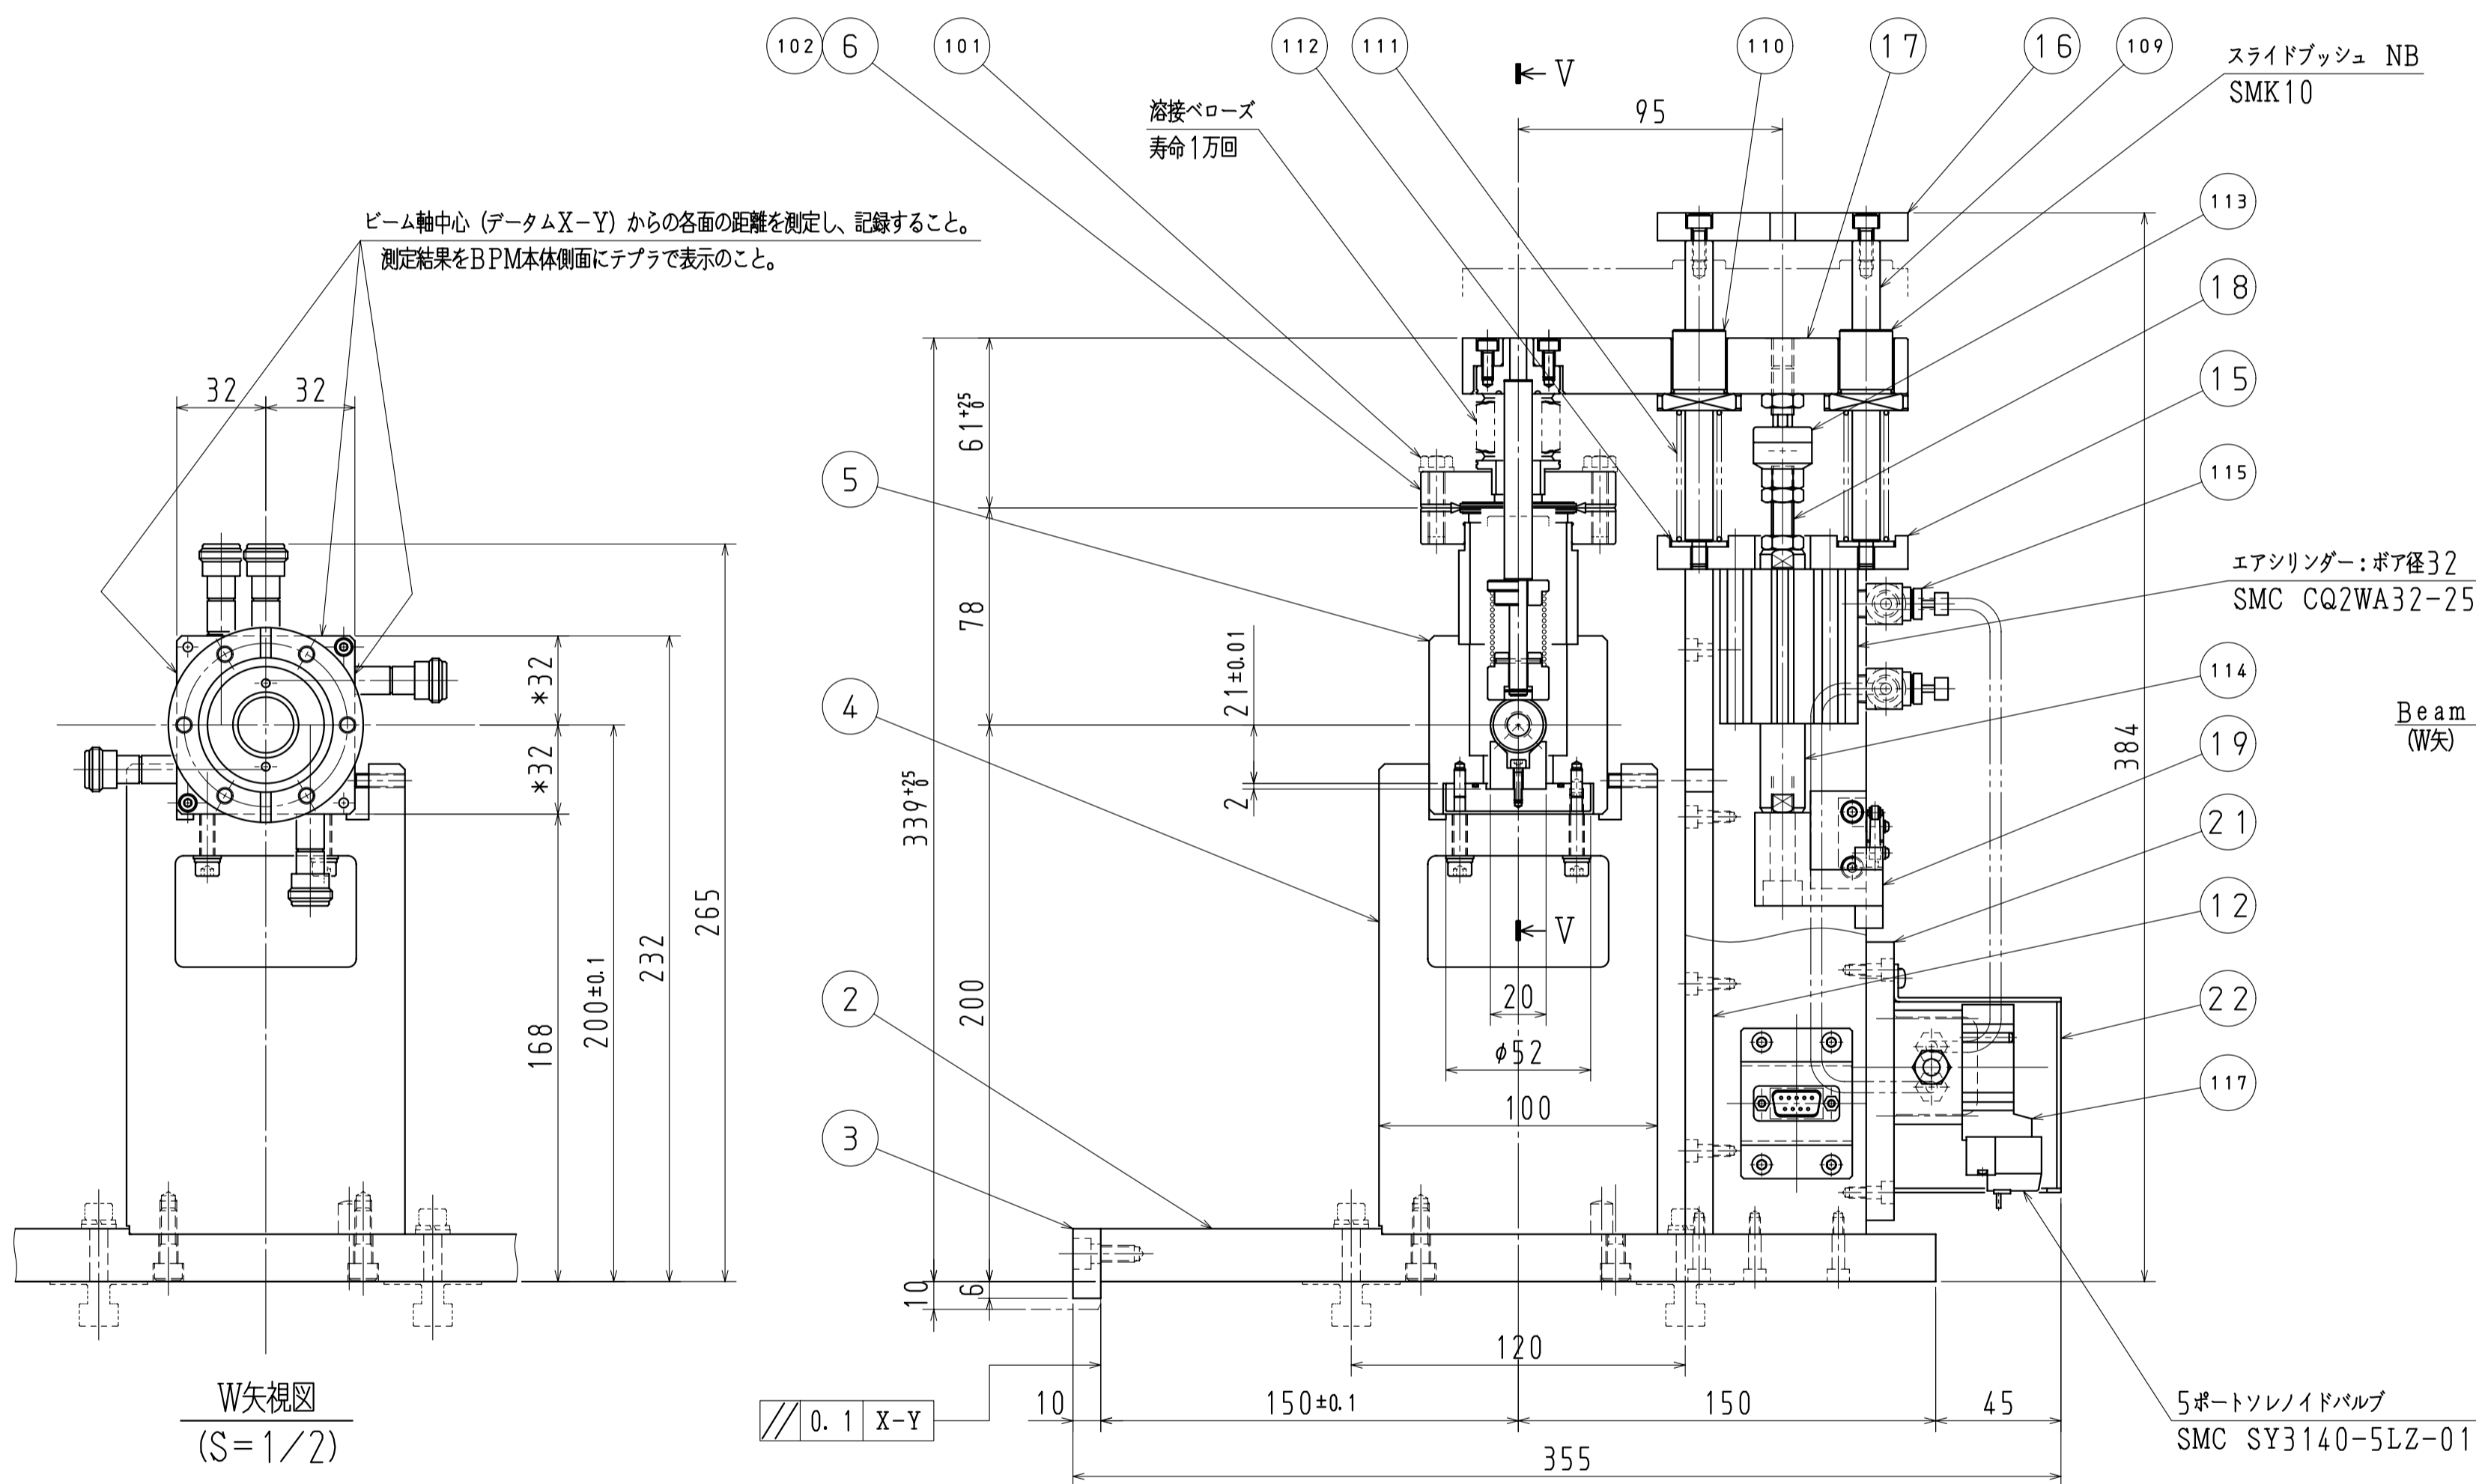

1

付属品 ① アイリス押し付け治具
(S=1/2)

付属品 ② アイリス保持治具
(S=1/2)

W矢視図
(S=1/2)

図番	品名	材質	素材寸法	処理	備考
K J I H G F E D C B A	品番	図番	品名	材質	素材寸法
10-03-12	110-01-14	10-02-24			
TOYAMA		1:2	1AB-01120		