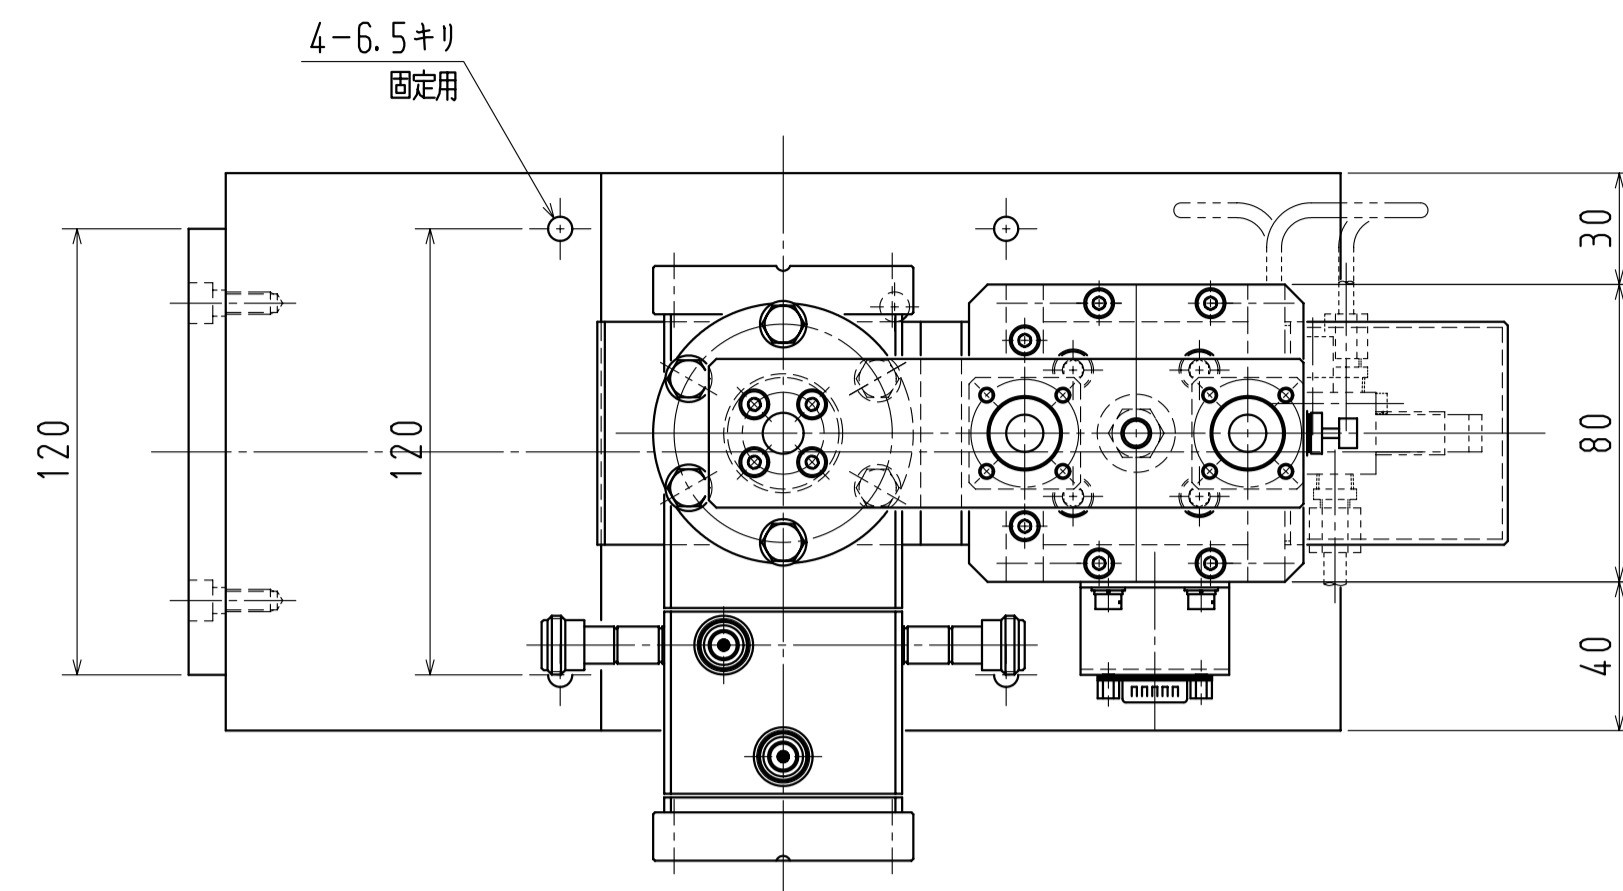

1

付属品 ① アイリス押し付け治具
(S=1/2)

付属品 ② アイリス保持治具
(S=1/2)

W矢視図
(S=1/2)

図番	品名	材質	素材寸法	処理	備考
K J I H G F E D C B A	品番	図番	品名	材質	素材寸法
10-03-12	110-01-14	10-02-24			
TOYAMA		1:2	1AB-01120		