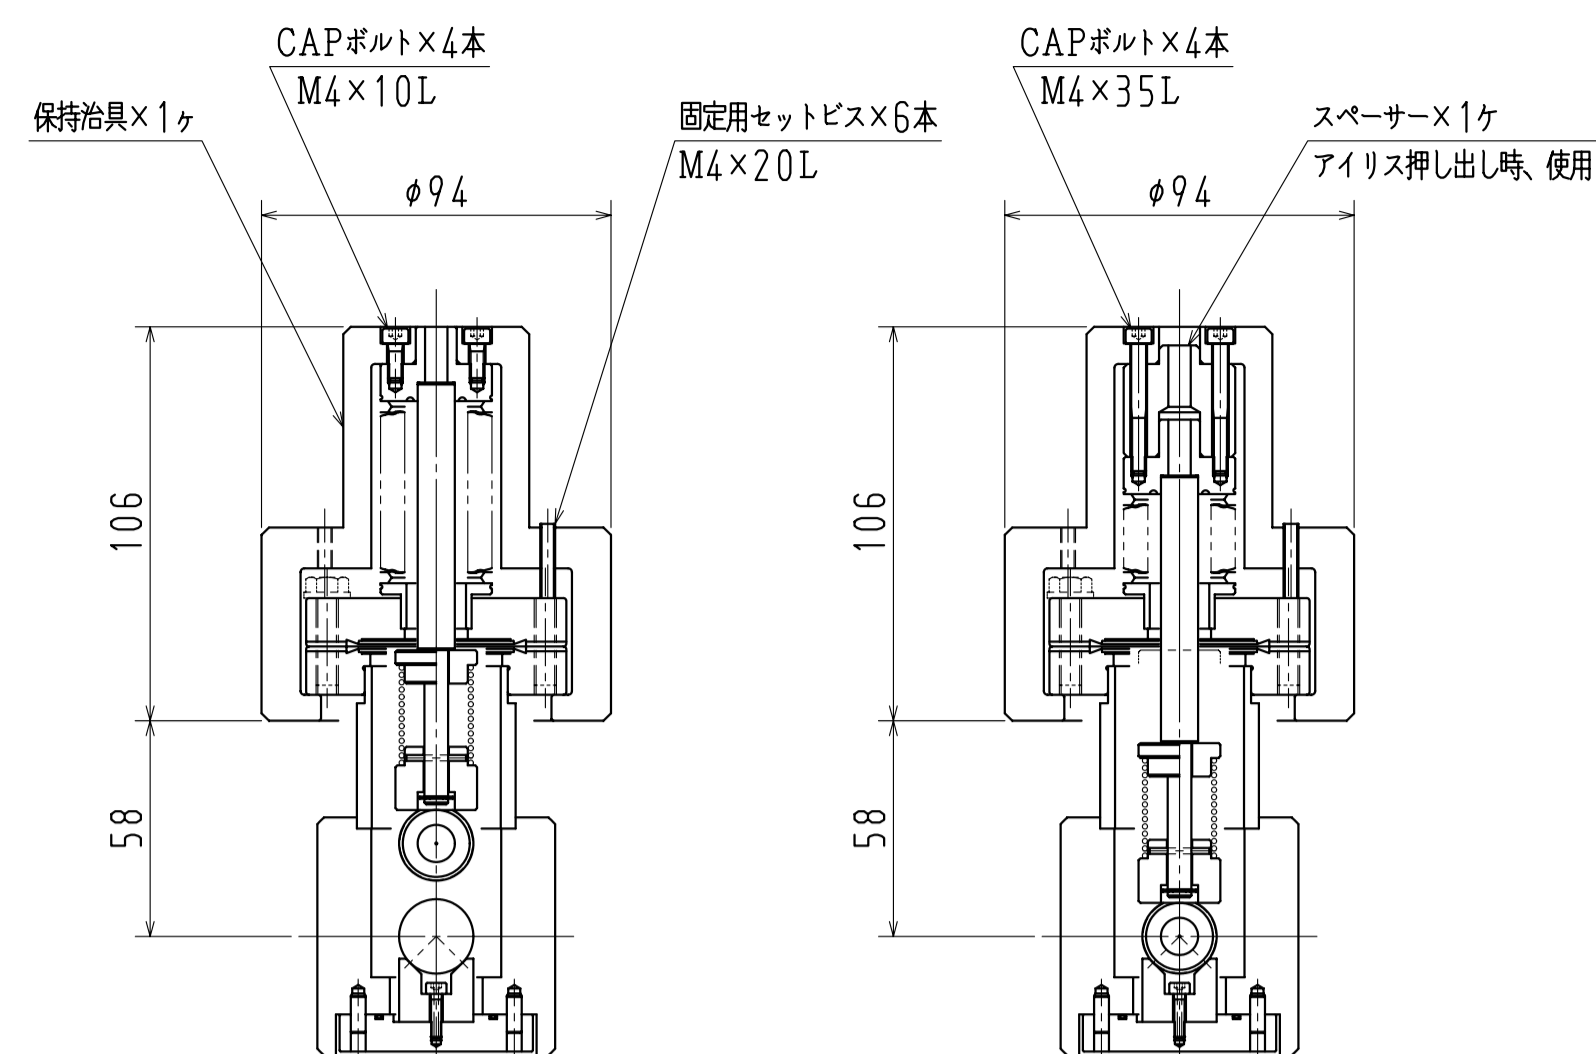

1

付属品 ① アイリス押し付け治具
(S=1/2)

付属品 ② アイリス保持治具
(S=1/2)

W矢視図
(S=1/2)

図番	品名	材質	素材寸法	処理	備考
K J I H G F E D C B A	品番	図番	品名	材質	素材寸法
10-03-12	110-01-14	10-02-24			
TOYAMA		1:2	1AB-01120		