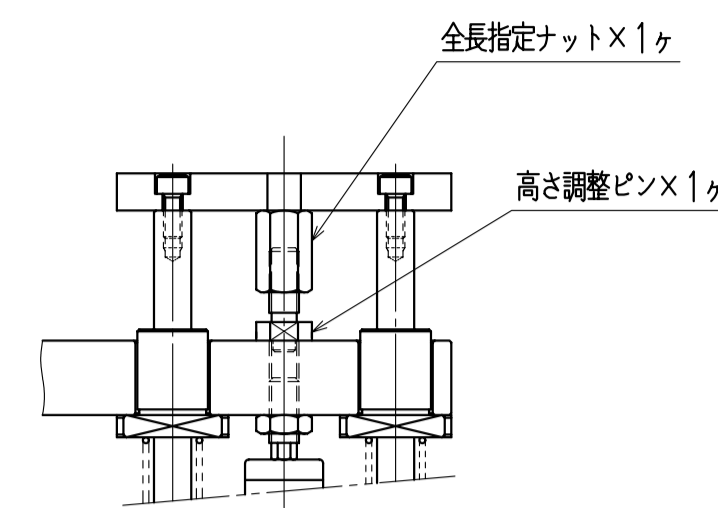

1

付属品 ① アイリス押し付け治具
(S=1/2)

付属品 ② アイリス保持治具
(S=1/2)

W矢視図
(S=1/2)

図番	品名	材質	素材寸法	処理	備考
K J I H G F E D C B A	品番	図番	品名	材質	素材寸法
10-03-12	110-01-14	10-02-24			
TOYAMA		1:2	1AB-01120		